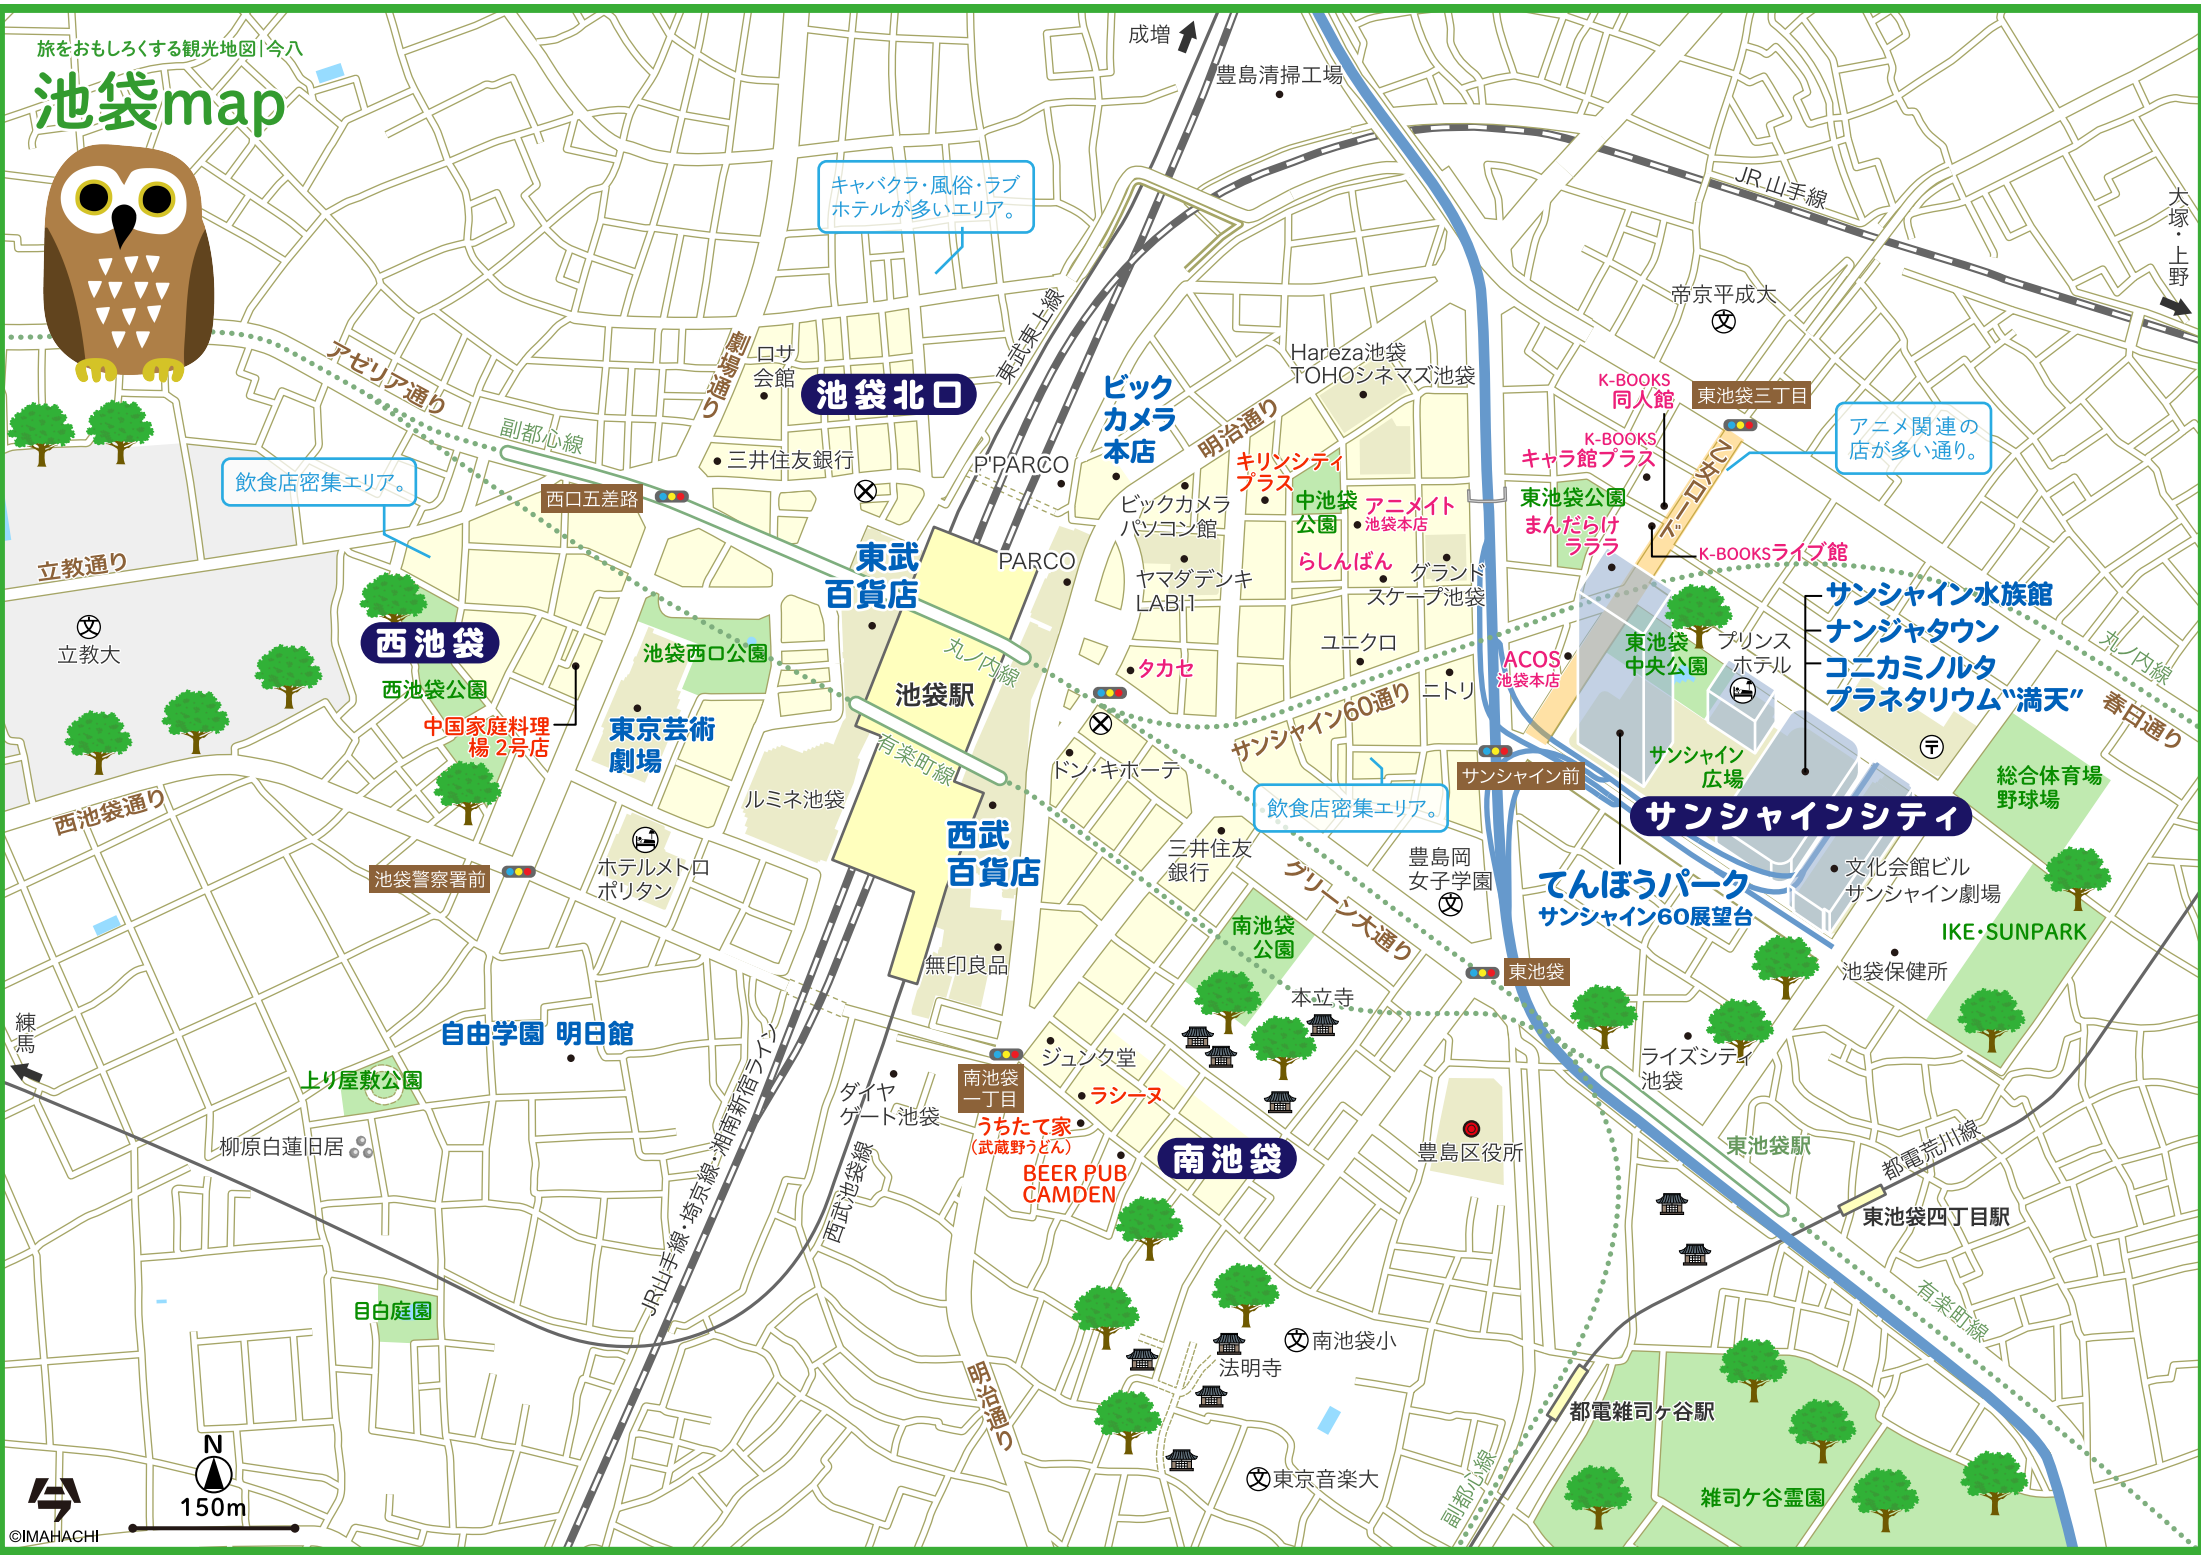

池袋map

飲食店密集エリア。

キャバクラ・風俗・ラブホテルが多いエリア。

アニメ関連の店が多い通り。

飲食店密集エリア。