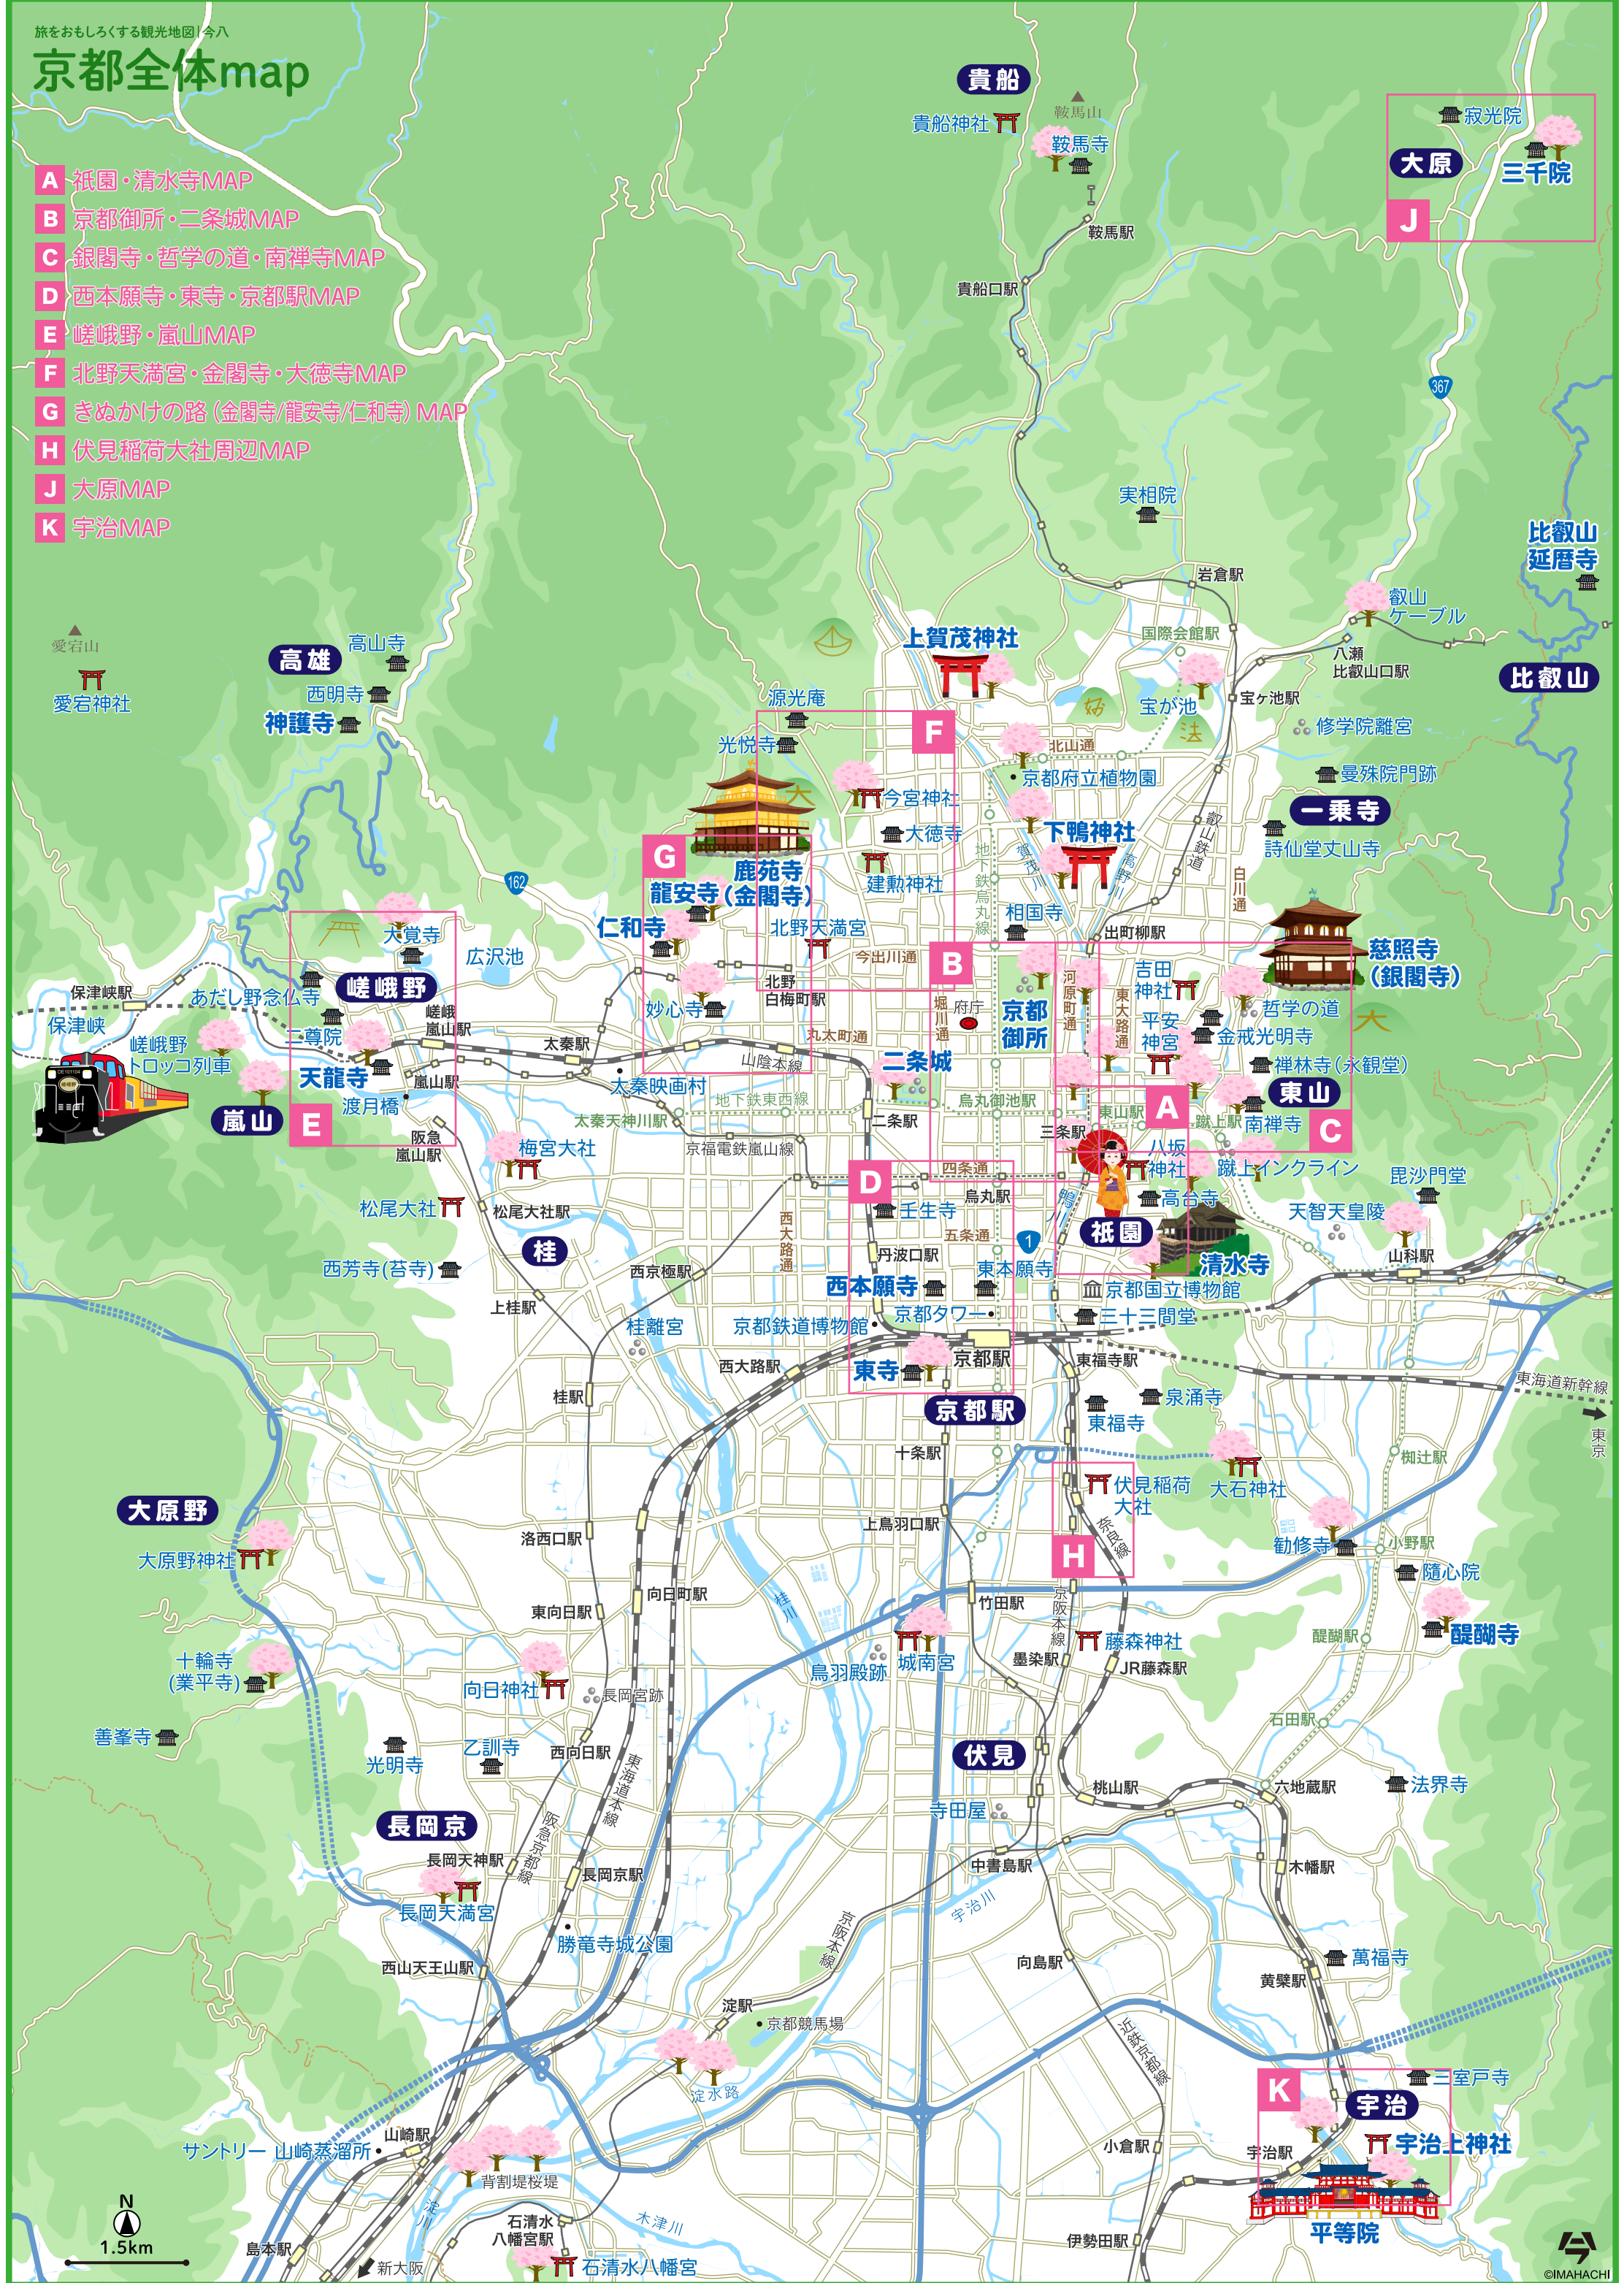

# 京都全体map

- A** 祇園・清水寺MAP
- B** 京都御所・二条城MAP
- C** 銀閣寺・哲学の道・南禅寺MAP
- D** 西本願寺・東寺・京都駅MAP
- E** 嵯峨野・嵐山MAP
- F** 北野天満宮・金閣寺・大徳寺MAP
- G** きぬかけの路 (金閣寺/龍安寺/仁和寺) MAP
- H** 伏見稲荷大社周辺MAP
- J** 大原MAP
- K** 宇治MAP

愛宕山  
愛宕神社

**高雄**  
高山寺  
西明寺  
神護寺

**貴船**  
貴船神社  
鞍馬山  
鞍馬寺  
鞍馬

**大原**  
寂光院  
三千院

**嵯峨野**  
大覚寺  
あだし野念仏寺  
二尊院  
天龍寺  
渡月橋

**G**  
鹿苑寺  
龍安寺(金閣寺)  
仁和寺

**上賀茂神社**

**F**

宝が池  
法

**比叡山**  
比叡山延暦寺

**一乗寺**  
詩仙堂文山寺

**慈照寺(銀閣寺)**

**東山**  
哲学の道  
金戒光明寺  
禅林寺(永観堂)

**嵐山**  
松尾大社  
松尾大社駅  
西芳寺(苔寺)

**桂**  
桂離宮  
上桂駅

**二条城**  
二条駅

**A**  
祇園  
清水寺

**醍醐寺**

山崎蒸溜所  
山崎

勝竜寺城公園

淀  
京都競馬場

**宇治**  
宇治川

**K**  
宇治  
宇治上神社

平等院