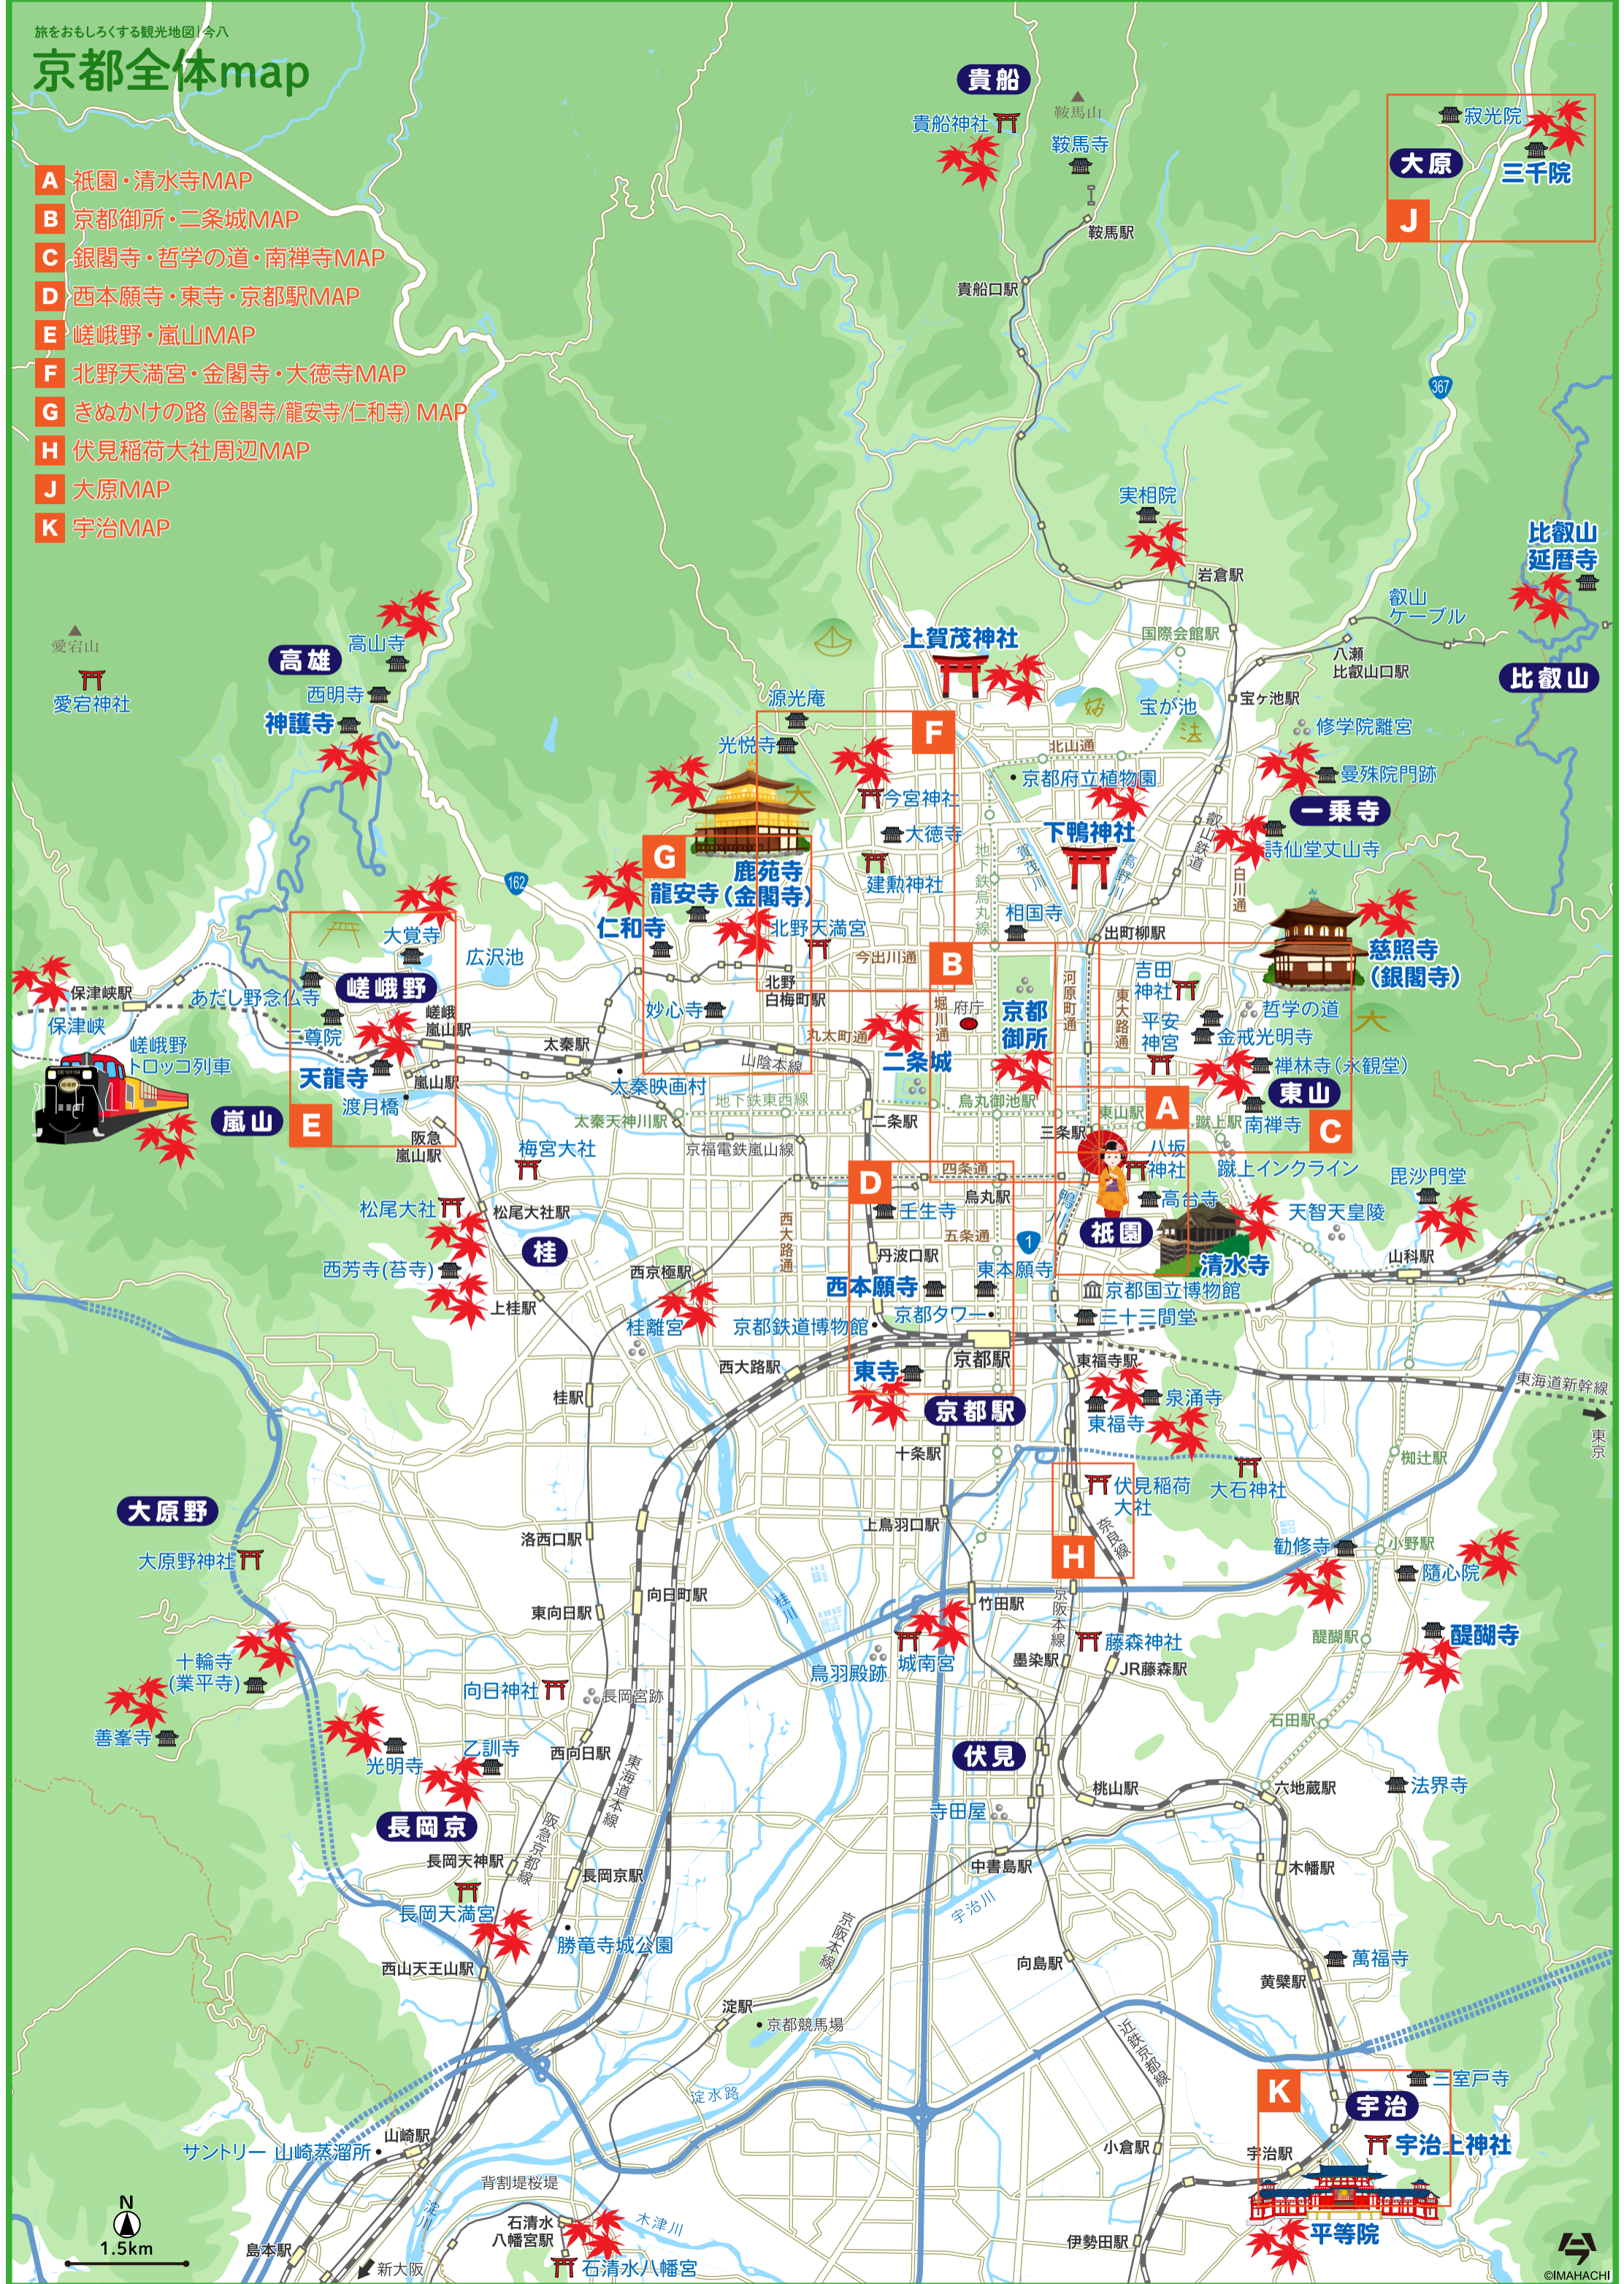

# 京都全体map

- A** 祇園・清水寺MAP
- B** 京都御所・二条城MAP
- C** 銀閣寺・哲学の道・南禅寺MAP
- D** 西本願寺・東寺・京都駅MAP
- E** 嵯峨野・嵐山MAP
- F** 北野天満宮・金閣寺・大徳寺MAP
- G** きぬかけの路 (金閣寺/龍安寺/仁和寺) MAP
- H** 伏見稲荷大社周辺MAP
- J** 大原MAP
- K** 宇治MAP

愛宕山  
愛宕神社

**高雄**  
高山寺  
西明寺  
神護寺

**貴船**  
貴船神社  
鞍馬山  
鞍馬寺  
鞍馬

**大原**  
寂光院  
三千院

**比叡山**  
比叡山延暦寺

嵯峨野  
保津峡  
嵯峨野トロッコ列車

**嵐山**  
大覚寺  
仁和寺  
天龍寺  
渡月橋

**G**  
鹿苑寺  
龍安寺(金閣寺)  
仁和寺

**F**  
上賀茂神社  
源光庵  
光悦寺

**B**  
京都御所  
二条城

**A**  
祇園  
清水寺

**C**  
東山  
南禅寺

**大原野**  
大原野神社  
十輪寺(業平寺)  
善峯寺

**長岡京**  
長岡天神  
長岡天満宮  
勝竜寺城公園

**D**  
西本願寺  
東寺

**伏見**  
寺田屋

**H**  
伏見稲荷大社

**K**  
宇治  
宇治上神社

**宇治**  
宇治上神社  
平等院